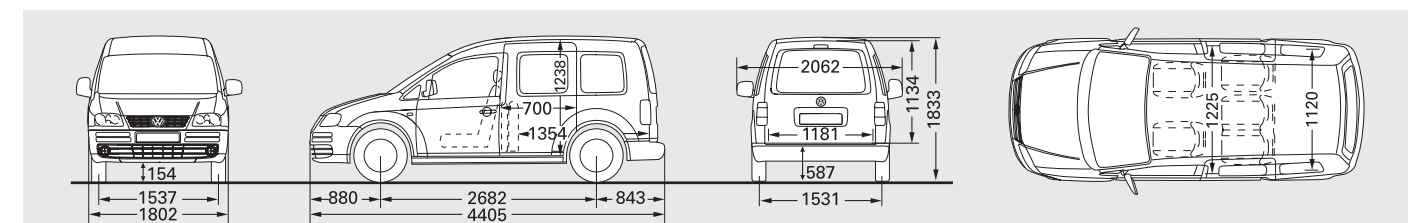

GRAFIČKI PRIKAZ DIMENZIJA.

Caddy Life izvedba s 5 sjedala.

Volumen prtljažnika (VDA)	560/1.200 l (iza 1. reda sjedala s pokrivkom/bez pokrivke)
Bočna klizna vrata, širina/visina	700/1.108 mm
Stražnji poklopac, širina/visina	1.181/1.134 mm
Promjer zaokreta	11,1 m